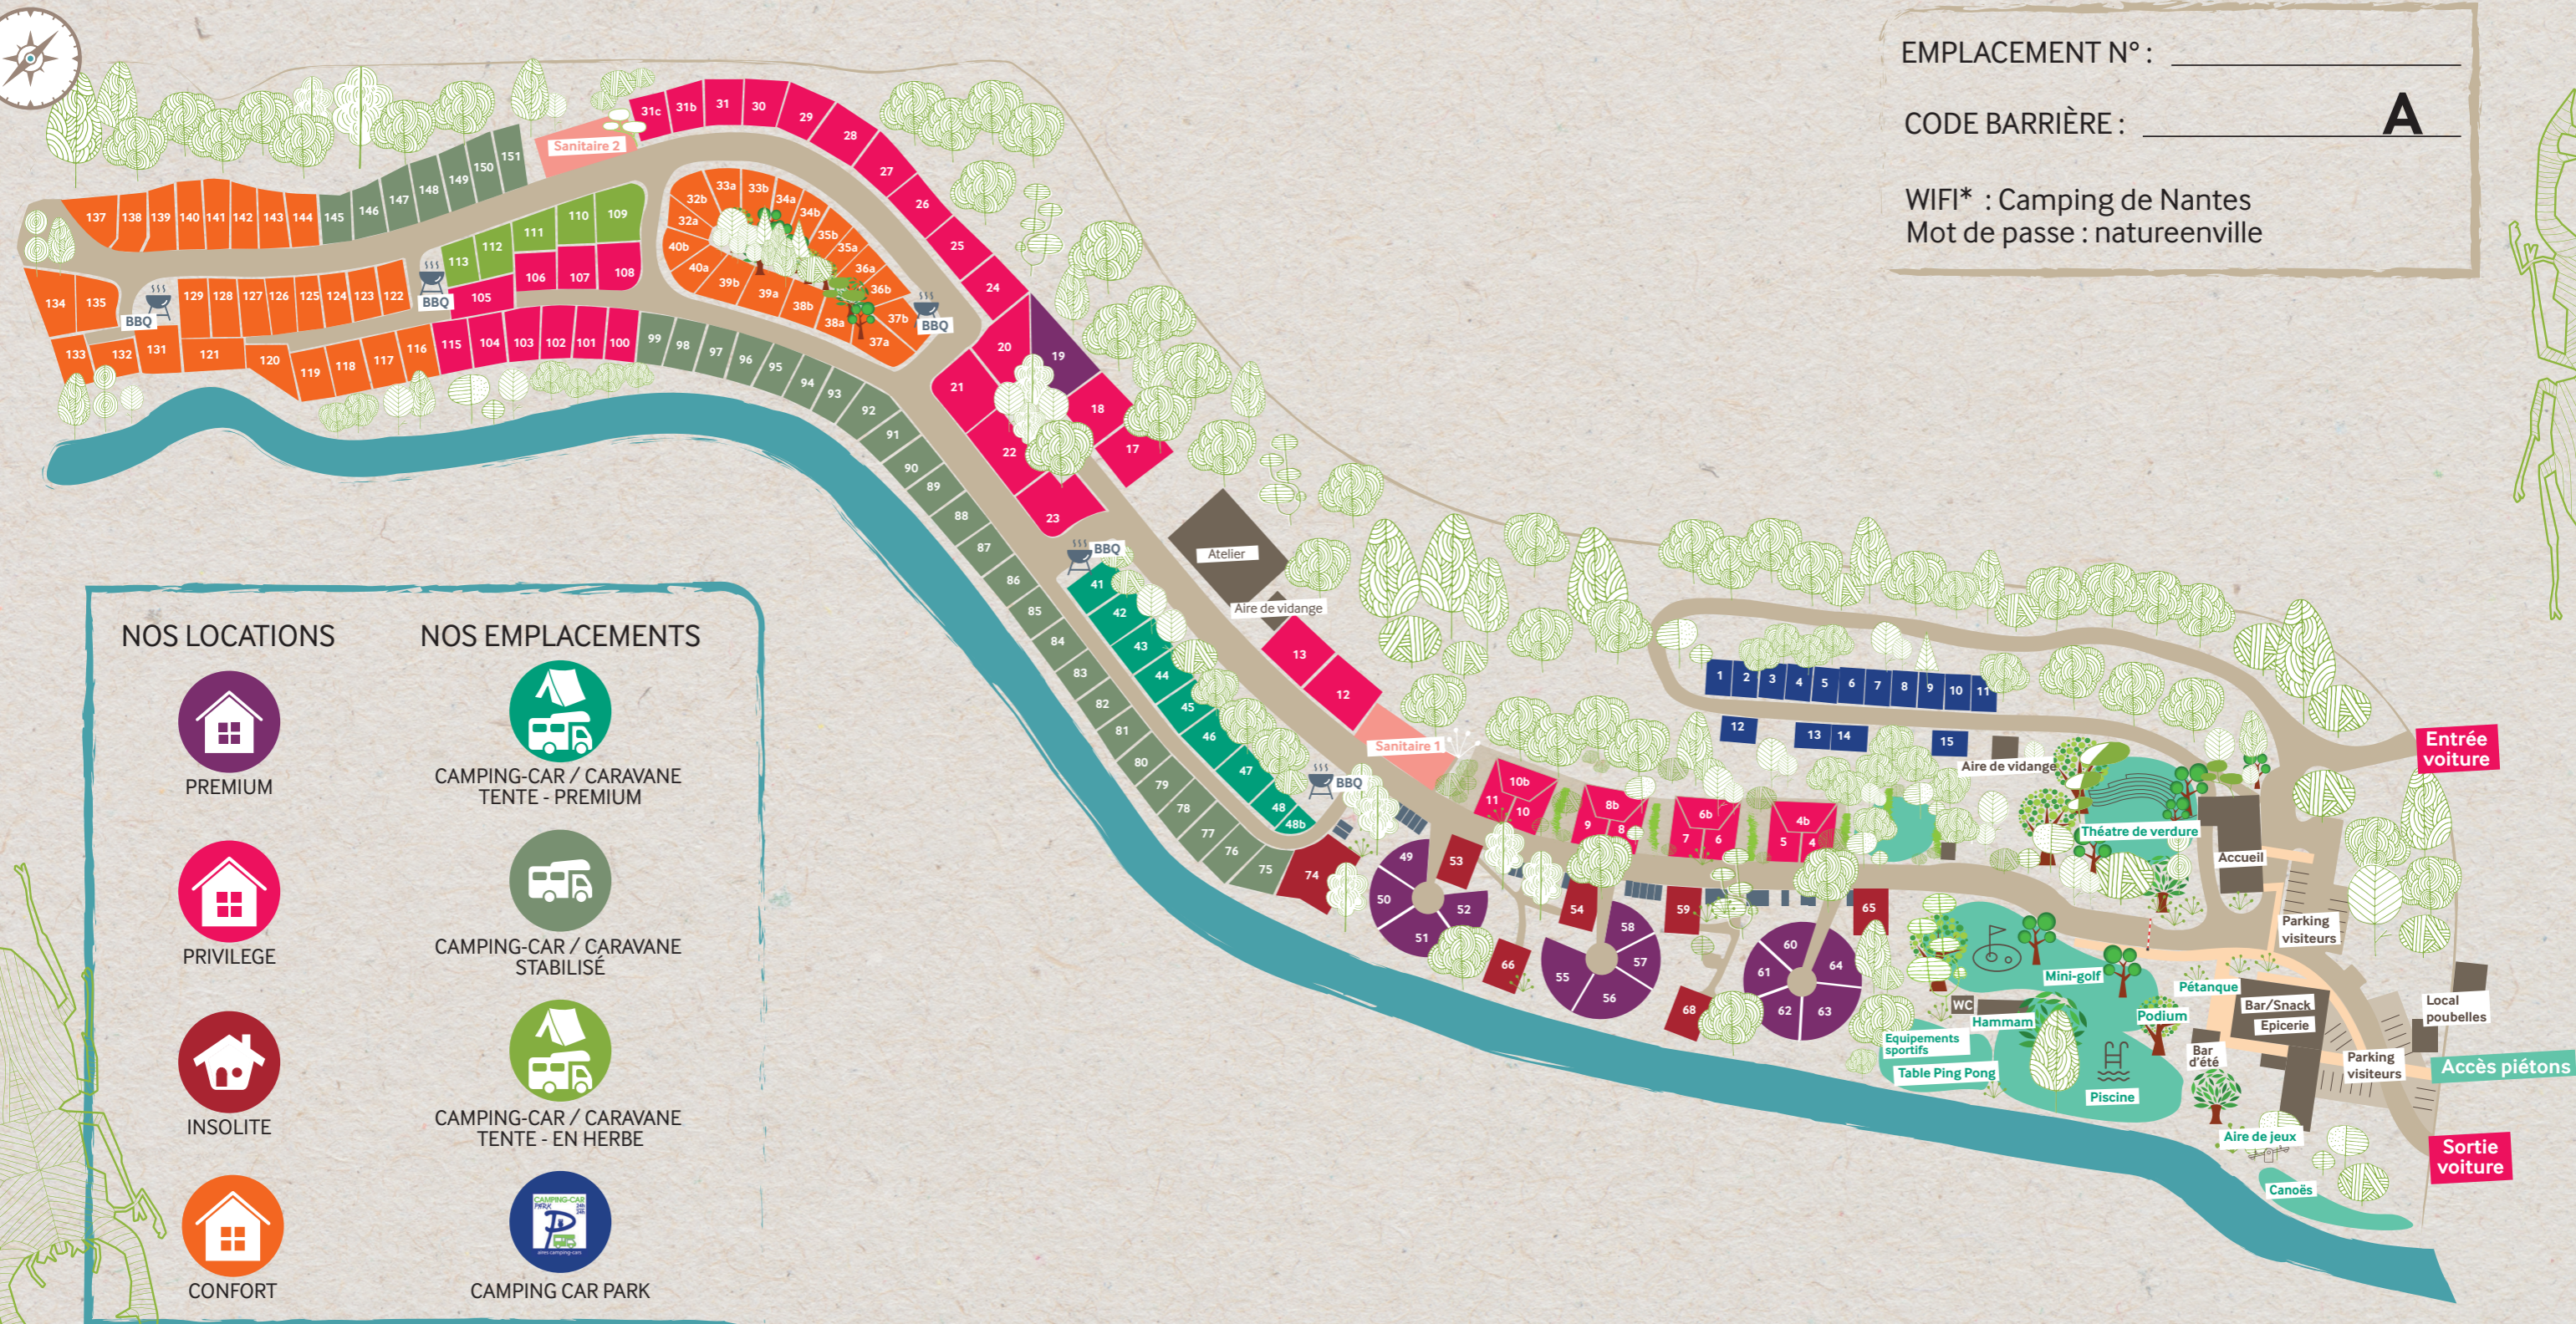

PLAN DU CAMPING

100 locations / 46 emplacements / 15 emplacements Camping-Car Park

EMPLACEMENT N° : _____

CODE BARRIÈRE : **A**

WIFI* : Camping de Nantes
Mot de passe : natureenville

NOS LOCATIONS

PREMIUM

PRIVILEGE

INSOLITE

CONFORT

NOS EMPLACEMENTS

CAMPING-CAR / CARAVANE
TENTE - PREMIUM

CAMPING-CAR / CARAVANE
STABILISÉ

CAMPING-CAR / CARAVANE
TENTE - EN HERBE

CAMPING CAR PARK