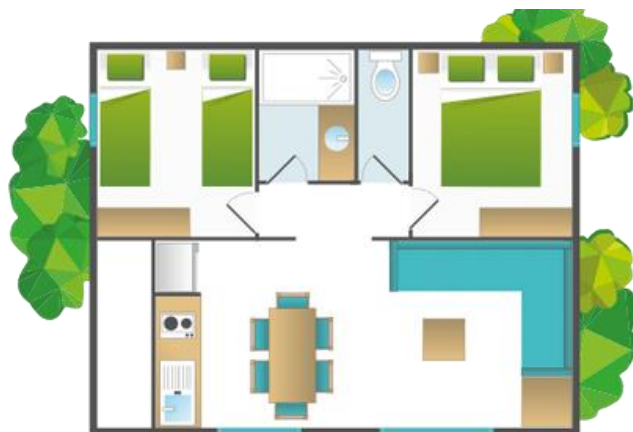

Inventaire St-Michel

(2 chambres, 4 personnes, 1 salle de bain et 1 WC)

St-Michel Inventory

(2 bedrooms, 4 people, 1 bathroom and 1 WC)

Cuisine & Séjour /

Kitchen & Living Room

	Nombre/ Number
Assiettes plates / <i>plates</i>	6
Assiettes creuses / <i>soup plates</i>	6
Assiettes desserts / <i>dessert plates</i>	6
Tasses / <i>cups</i>	6
Bols / <i>bowls</i>	6
Saladier / <i>salad bowl</i>	1
Verres / <i>glasses</i>	6
Verres à pied / <i>wine glasses</i>	6
Carafe 1L / <i>pitcher</i>	1
Fourchettes / <i>forks</i>	6
Cuillères à soupe / <i>soup spoons</i>	6
Cuillères à café / <i>teaspoons</i>	6
Grande cuillère en bois / <i>wooden spoon</i>	1
Couteaux / <i>knives</i>	6
Couteau à viande / <i>kitchen knife</i>	1
Couteau à pain / <i>bread knife</i>	1
Couteau office / <i>paring knife</i>	1
Econome / <i>peeler</i>	1
Ouvre boîte / <i>can opener</i>	1
Tire-bouchon / <i>corkscrew</i>	1
Spatule / <i>spatula</i>	1
Louche / <i>ladle</i>	1
Ecumoire / <i>skimmer</i>	1
Couverts salade / <i>salad servers</i>	2
Range couverts / <i>cutlery box</i>	1
Saladier en verre / <i>glass salad bowl</i>	1
Légumier inox / <i>stainless-steel vegetable dish</i>	1
Casseroles / <i>pans</i>	3
Faitout / <i>cooking pot</i>	1
Poêles / <i>stoves</i>	2
Couvercles / <i>lids</i>	2
Essoreuse / <i>salad spinner</i>	1
Passoire / <i>strainer</i>	1
Planche à découper / <i>cutting board</i>	1
Bac à glaçons / <i>ice cube tray</i>	1
Cendrier / <i>ashtray</i>	1
Cloche micro-onde / <i>microwave bell</i>	1
Dessous de plat / <i>tablemat</i>	1
Plateau / <i>kitchen tray</i>	1
Cafetière électrique / <i>coffee maker</i>	1
Bouilloire / <i>kettle</i>	1
Micro-onde / <i>microwave</i>	1
Télévision + télécommande / <i>TV and remote</i>	1